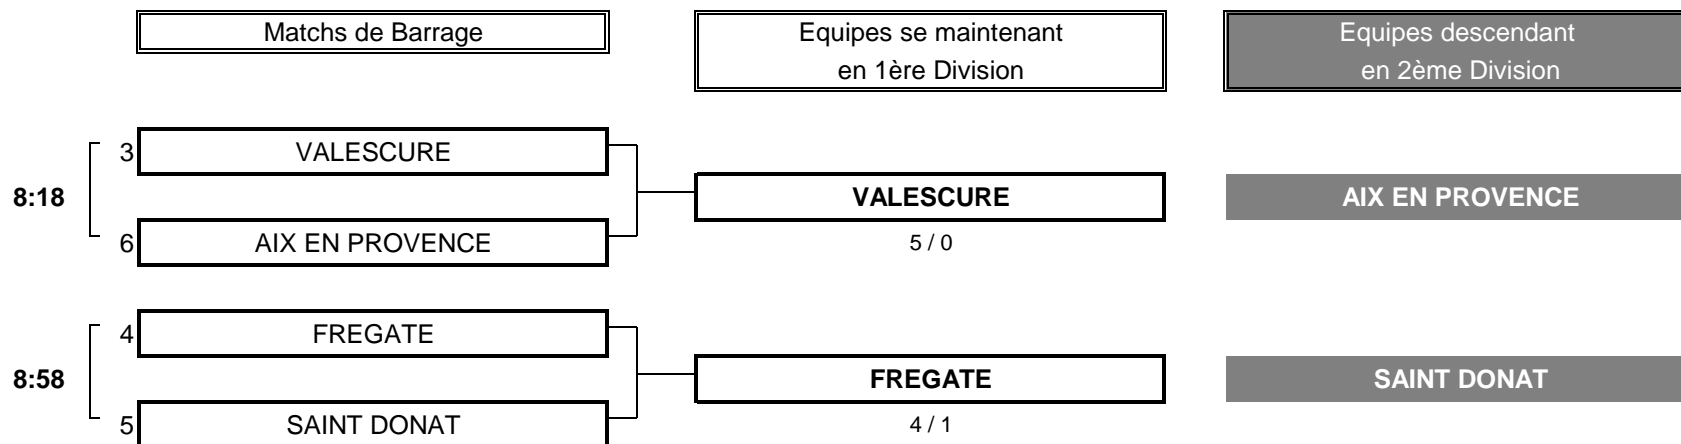

Championnat de Ligue par Equipes
1ère Division Dames
8 et 9 avril 2017 - Golf du Grand Avignon

BARRAGES

Championnat de Ligue par Equipes
1ère Division Dames
8 et 9 avril 2017 - Golf du Grand Avignon

BARRAGES MATCH N°1

CLUB: VALESCURE	CLUB: AIX EN PROVENCE

EQUIPIERES	FOURSOME	EQUIPIERES
Heures	Points	Points
8:18	1	0
<table border="1" style="width: 100%; border-collapse: collapse;"> <tr> <td style="width: 50%; padding: 5px;">PUISSANT Martine 8,9</td> <td style="width: 50%; padding: 5px;">DUCLOZ Mireille 13,5</td> </tr> <tr> <td style="width: 50%; padding: 5px;">GAUVAIN Florence 8,9</td> <td style="width: 50%; padding: 5px;">PONCET Mireille 14,7</td> </tr> </table>	5/4	

EQUIPIERES	SIMPLES	EQUIPIERES
Heures	Points	Points
8:27	1	0
8:34	1	0
8:41	1	0
8:48	1	0
	5	0
	TOTAL POINTS	

Résultat final:	VALESCURE bat AIX EN PROVENCE