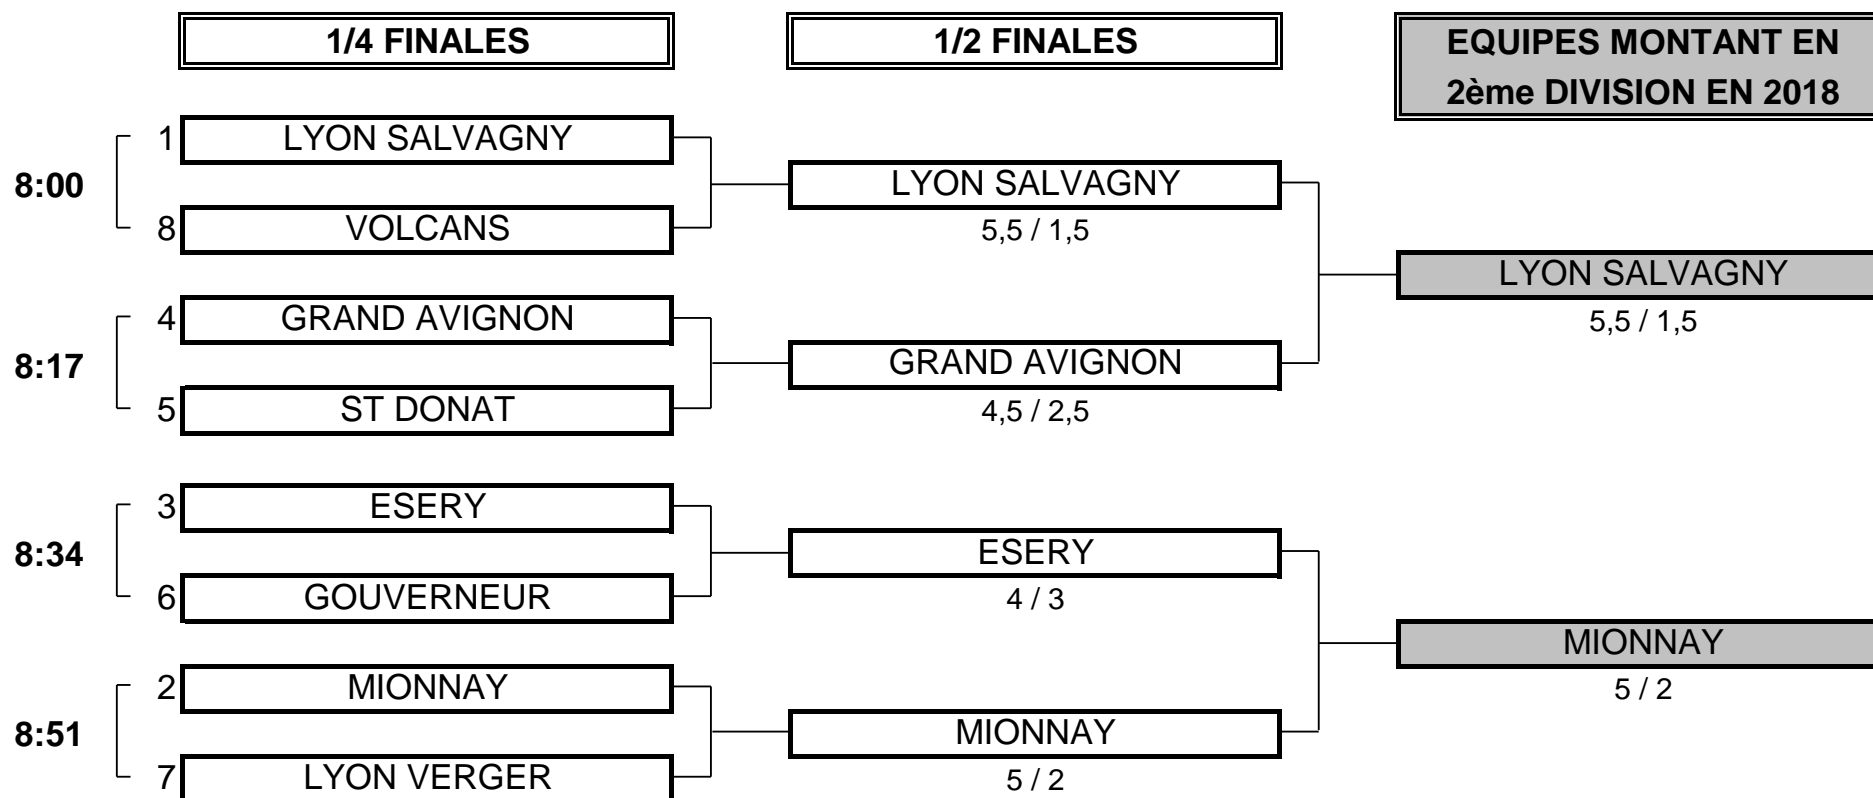

PHASE FINALE MATCH PLAY