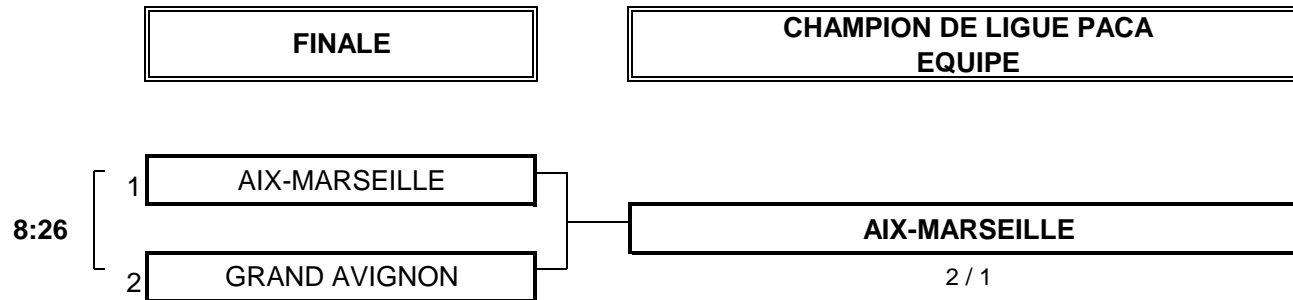

Championnat de Ligue par Equipes
1ère Division Mid-Amateurs Dames
13 et 14 mai 2017 - Golf de Valgarde

PHASE MATCH PLAY