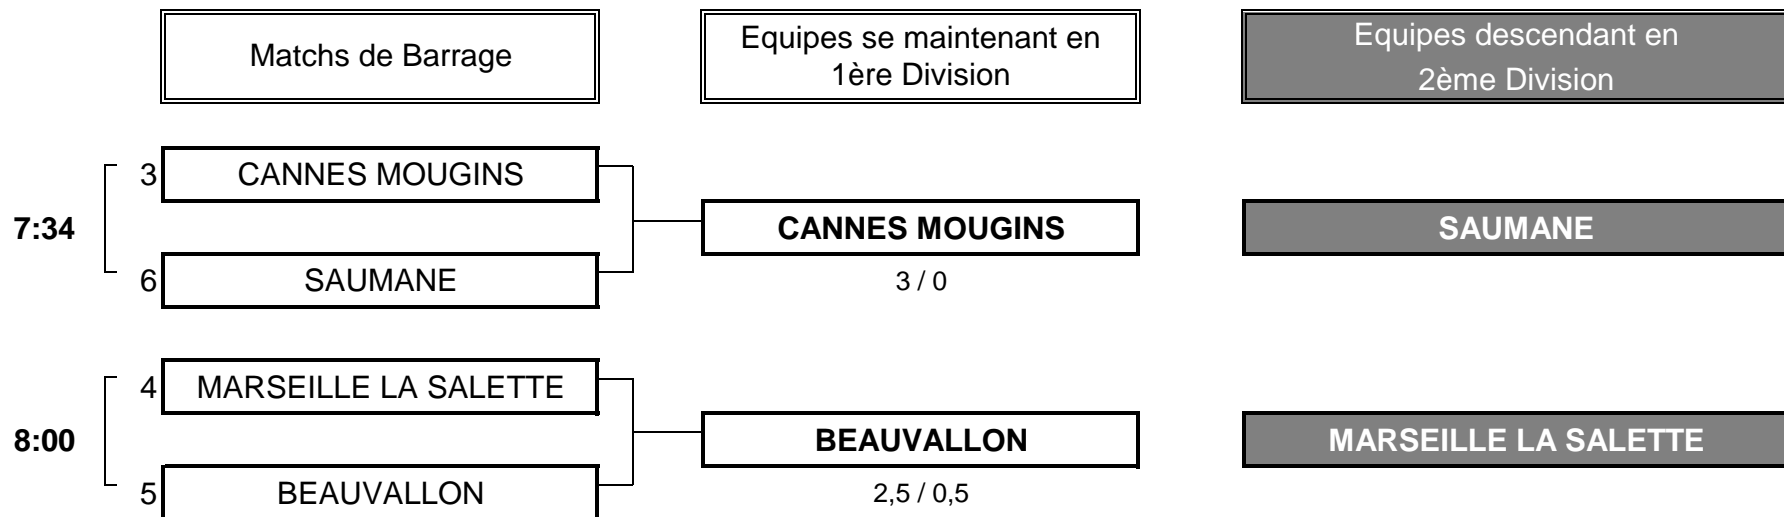

Résultat final:	AIX-MARSEILLE bat GRAND AVIGNON
------------------------	--

Championnat de Ligue par Equipes
1ère Division Mid-Amateurs Dames
13 et 14 mai 2017 - Golf de Valgarde

BARRAGES

Championnat de Ligue par Equipes
1ère Division Mid-Amateurs Dames
13 et 14 mai 2017 - Golf de Valgarde