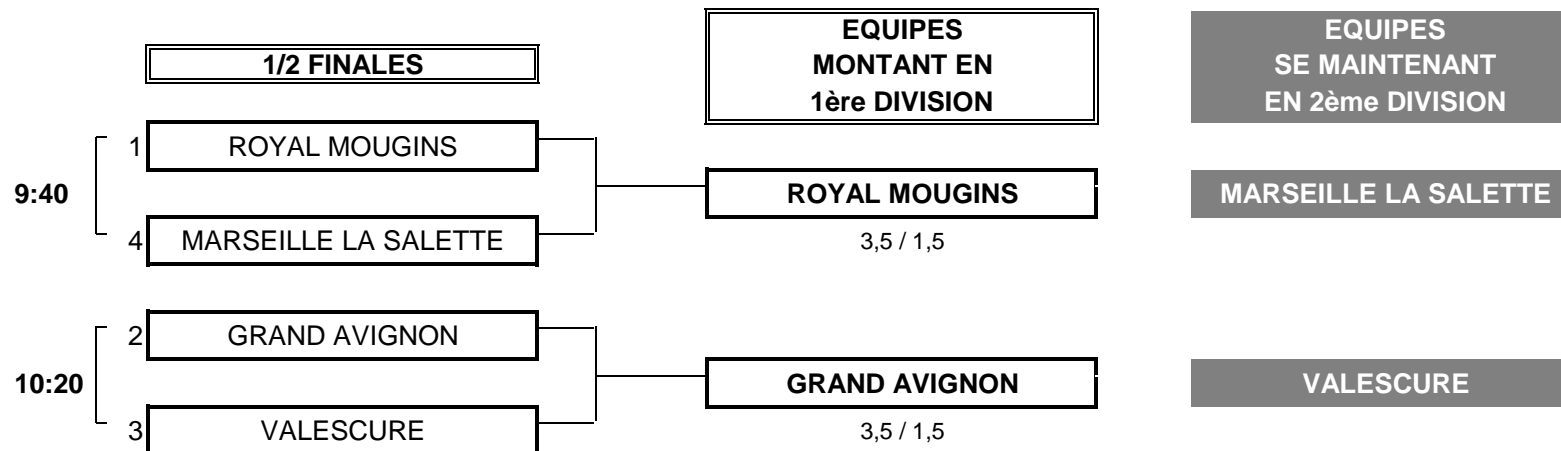

**Championnat de Ligue par Equipes
2ème Division Mid-Amateurs Messieurs
13 et 14 mai 2017 - Golf du Claux-Amic**

PHASE FINALE MATCH PLAY

Championnat de Ligue par Equipes
2ème Division Mid-Amateurs Messieurs
13 et 14 mai 2017 - Golf du Claux-Amic

1/2 DE FINALE N°1

CLUB: ROYAL MOUGINS						CLUB: MARSEILLE LA SALETTE	
EQUIPIERS		FOURSOME		EQUIPIERS			
Heures		Points	Score	Points			
9:40	FERLITO Jerome 3,7 MAURA Raphael 4,3	1	8/7	0	GHIPPONI Alain 5,8 SANTONI Rémi 6,4		
EQUIPIERS		SIMPLES		EQUIPIERS			
Heures		Points	Score	Points			
9:49	MAUBERT Julien -0,2	0,5		0,5	BENTOLILA Steeve 2,4		
9:56	PERROT Jonathan 0,0	1	5/4	0	PEREZ Jean-Charles 2,1		
10:03	PAUL Mickael 0,5	1	6/5	0	CHICHE Julien 3,5		
10:10	SCHOUTEN Raf 2,2	0	6/5	1	NEPLES Serge 3,6		
		3,5	TOTAL POINTS	1,5			
Résultat final: ROYAL MOUGINS bat MARSEILLE LA SALETTE							