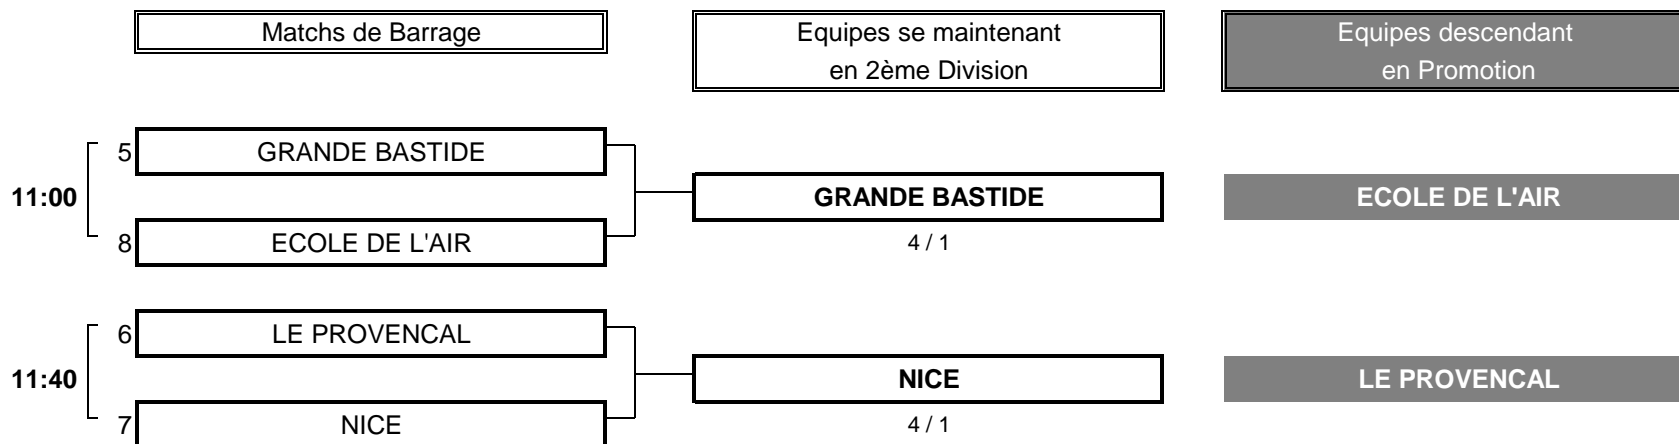

Championnat de Ligue par Equipes
2ème Division Mid-Amateurs Messieurs
13 et 14 mai 2017 - Golf du Claux-Amic

BARRAGES