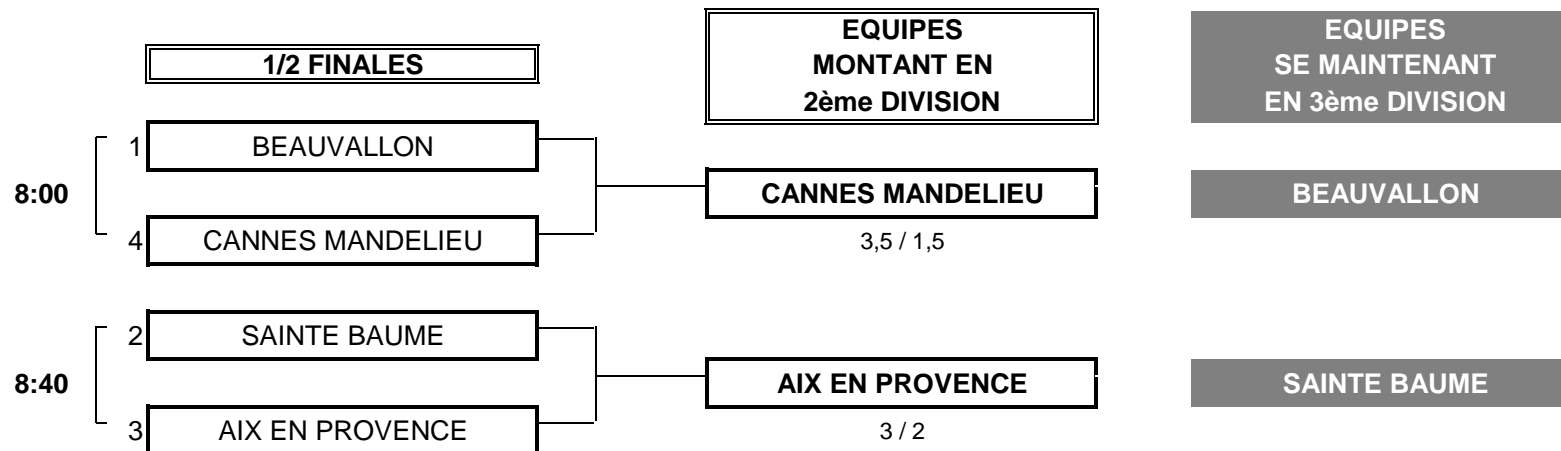

**Championnat de Ligue par Equipes**  
**3ème Division Seniors Messieurs**  
**23 et 24 juin 2017 - Golf de Roquebrune**

**PHASE FINALE MATCH PLAY**

**Championnat de Ligue par Equipes**  
**3ème Division Seniors Messieurs**  
**23 et 24 juin 2017 - Golf de Roquebrune**