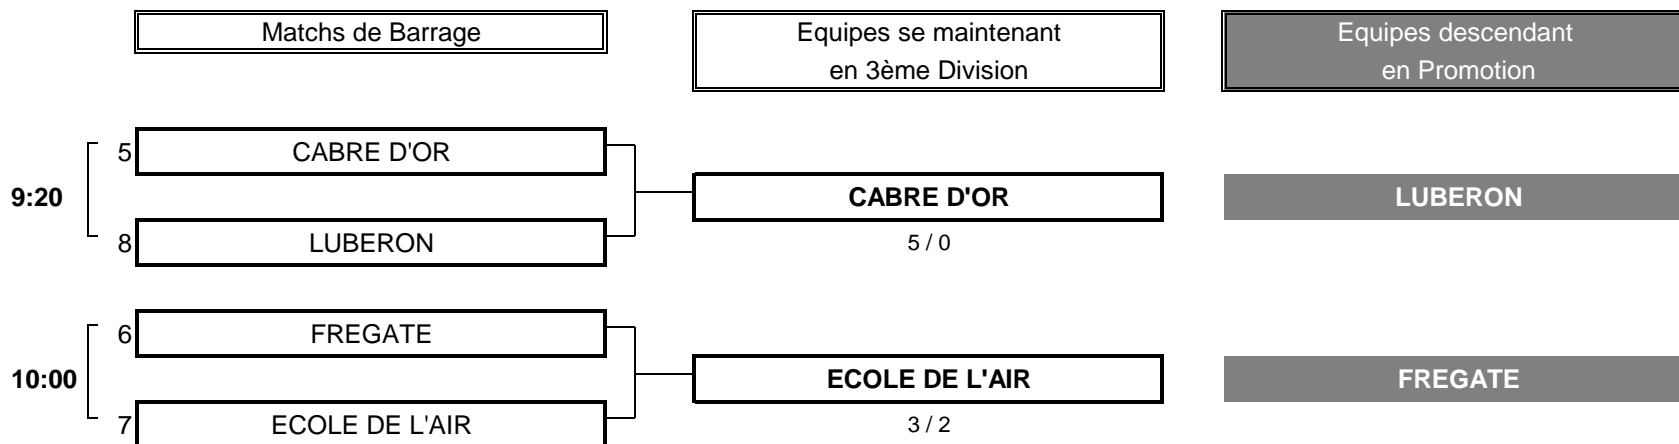

Championnat de Ligue par Equipes
3ème Division Seniors Messieurs
23 et 24 juin 2017 - Golf de Roquebrune

BARRAGES

Championnat de Ligue par Equipes
3ème Division Seniors Messieurs
23 et 24 juin 2017 - Golf de Roquebrune

BARRAGES MATCH N°1

CLUB: CABRE D'OR	CLUB: LUBERON

EQUIPIERS	FOURSOME	EQUIPIERS
Heures	Points	Score
9:20	1	0

EQUIPIERS	SIMPLES	EQUIPIERS
Heures	Points	Score
9:29	1	0
9:36	1	0
9:43	1	0
9:50	1	0

5	TOTAL POINTS	0

Résultat final:	CABRE D'OR bat LUBERON