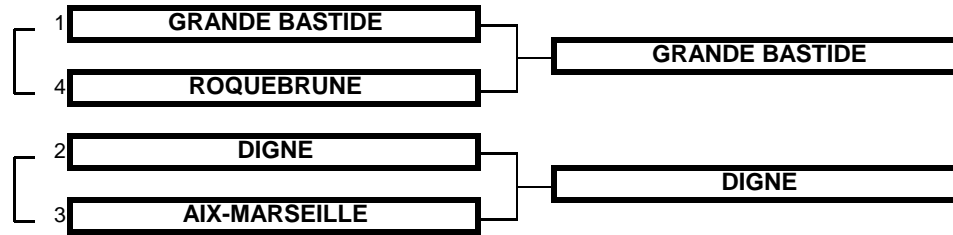

Championnat de Ligue par Equipes
Promotion Seniors Messieurs
23 et 24 juin 2017 - Garden Golf de Digne

TABLEAU MATCH PLAY

1/2 FINALE