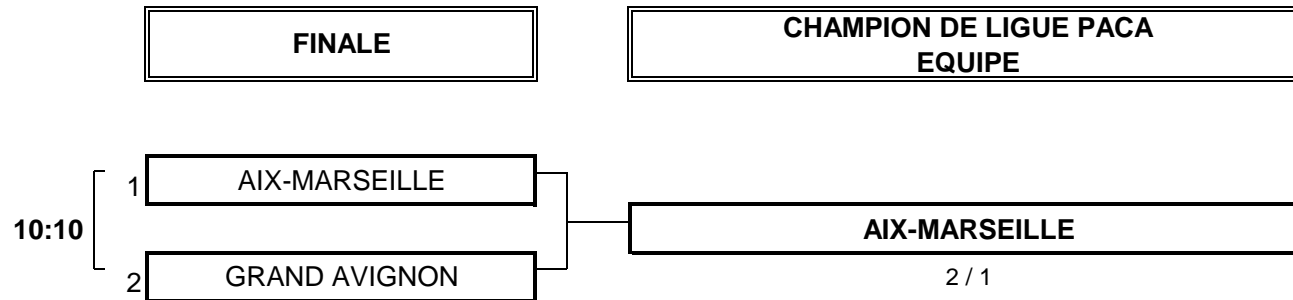

Championnat de Ligue par Equipes
1ère Division Seniors Dames
7 et 8 juillet 2017 - Golf de Taulane

PHASE MATCH PLAY