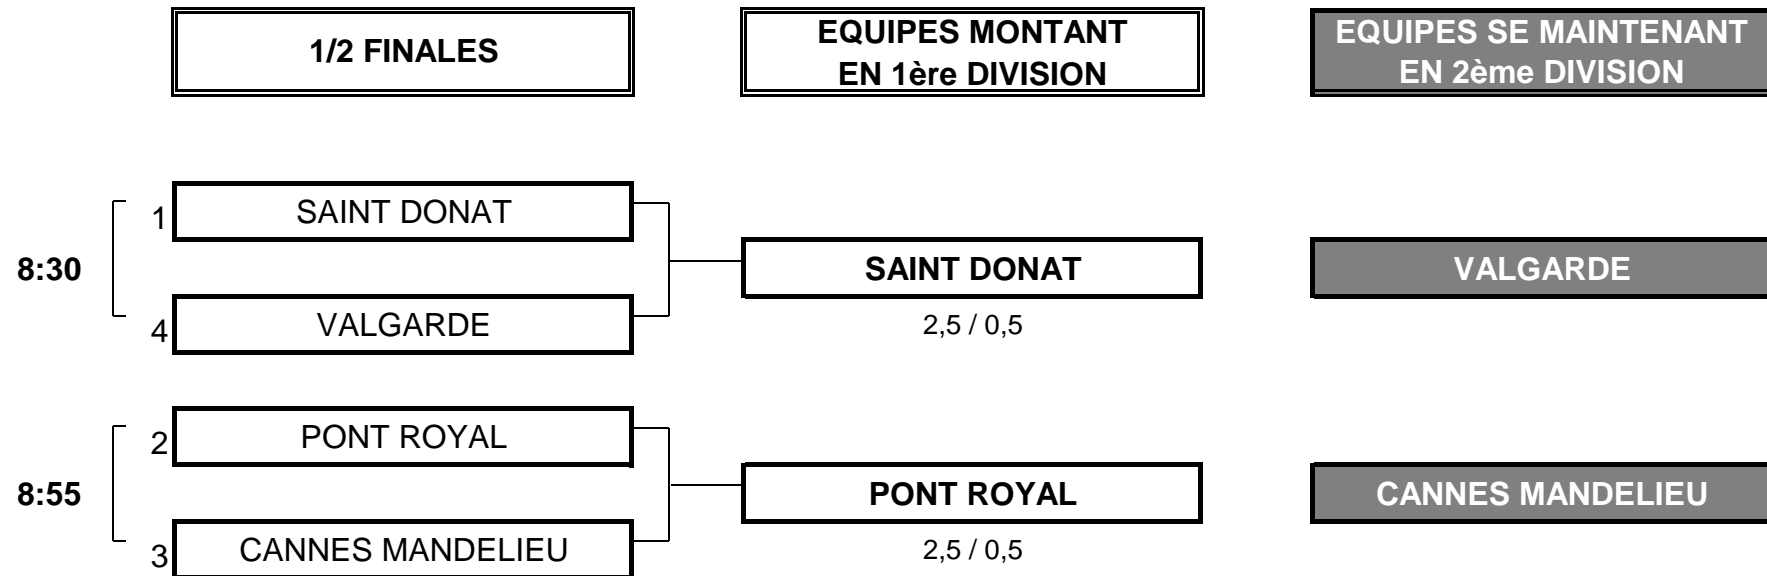

**Championnat de Ligue par Equipes**  
**2ème Division Seniors Dames**  
**7 et 8 juillet 2017 - Golf de Taulane**

**PHASE MATCH PLAY**

**Championnat de Ligue par Equipes**  
**2ème Division Seniors Dames**  
**7 et 8 juillet 2017 - Golf de Taulane**