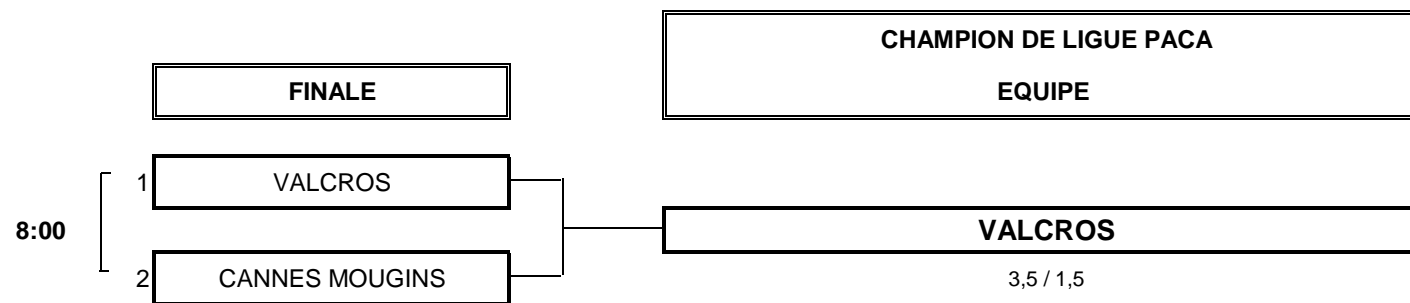

Championnat de Ligue par Equipes
1ère Division Seniors Messieurs
8 et 9 juillet 2017 - Golf de Marseille la Salette

PHASE FINALE MATCH PLAY

Championnat de Ligue par Equipes
1ère Division Seniors Messieurs
8 et 9 juillet 2017 - Golf de Marseille la Salette