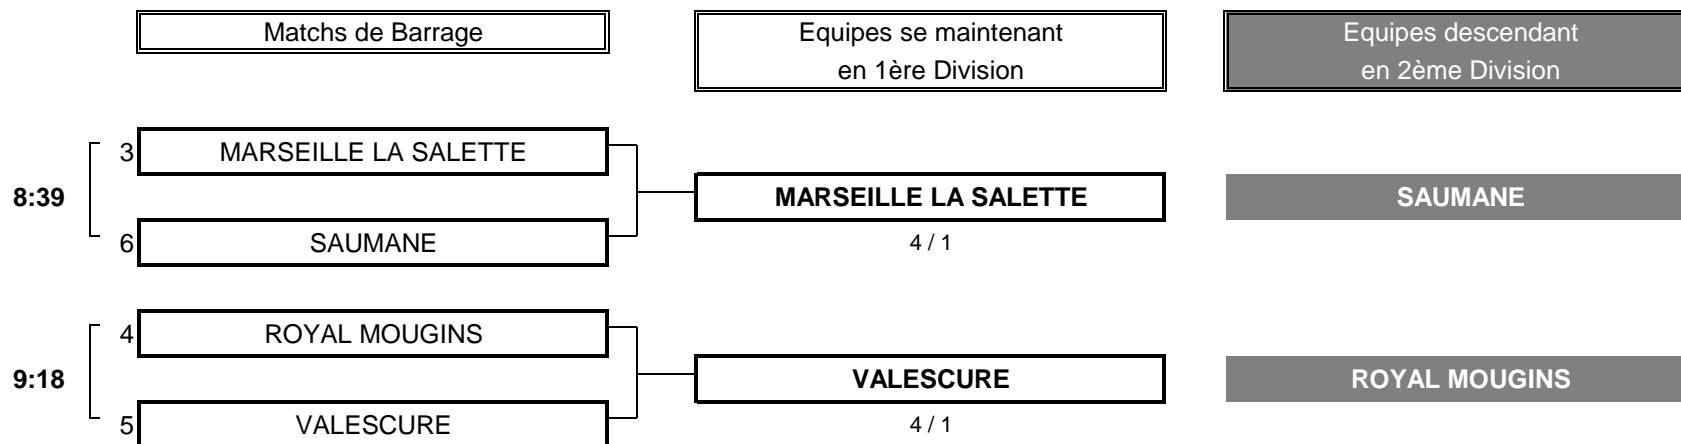

ffgolf[®]

*Ligue de
Provence-Alpes-Côte d'Azur*

ffgolf[®]

*Ligue de
Provence-Alpes-Côte d'Azur*

Championnat de Ligue par Equipes
1ère Division Seniors Messieurs
8 et 9 juillet 2017 - Golf de Marseille la Salette

BARRAGES

Championnat de Ligue par Equipes
1ère Division Seniors Messieurs
8 et 9 juillet 2017 - Golf de Marseille la Salette

BARRAGES MATCH N°1

CLUB: MARSEILLE LA SALETTE	CLUB: SAUMANE
-----------------------------------	----------------------