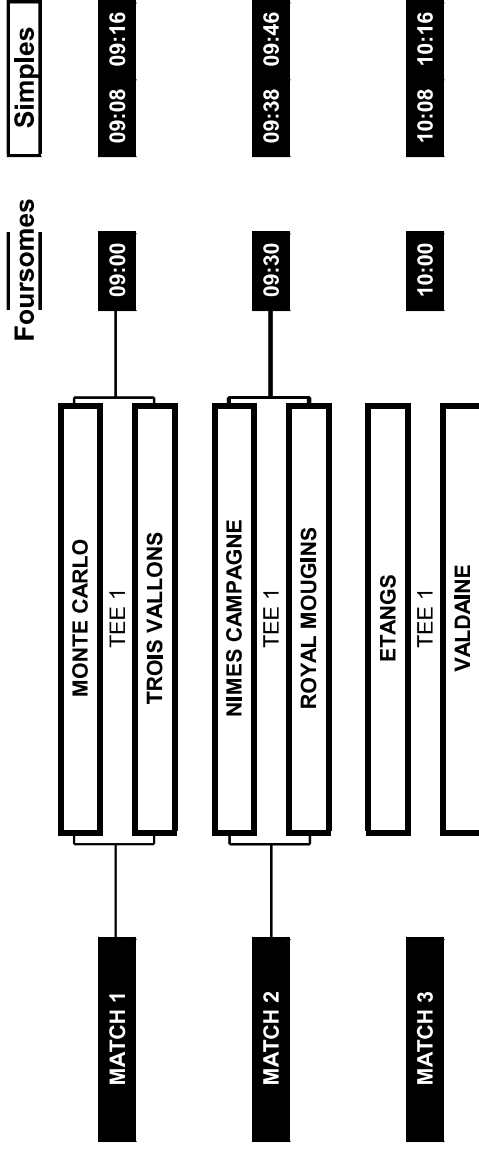

1/3 DE FINALE : HORAIRES MATCH PLAY