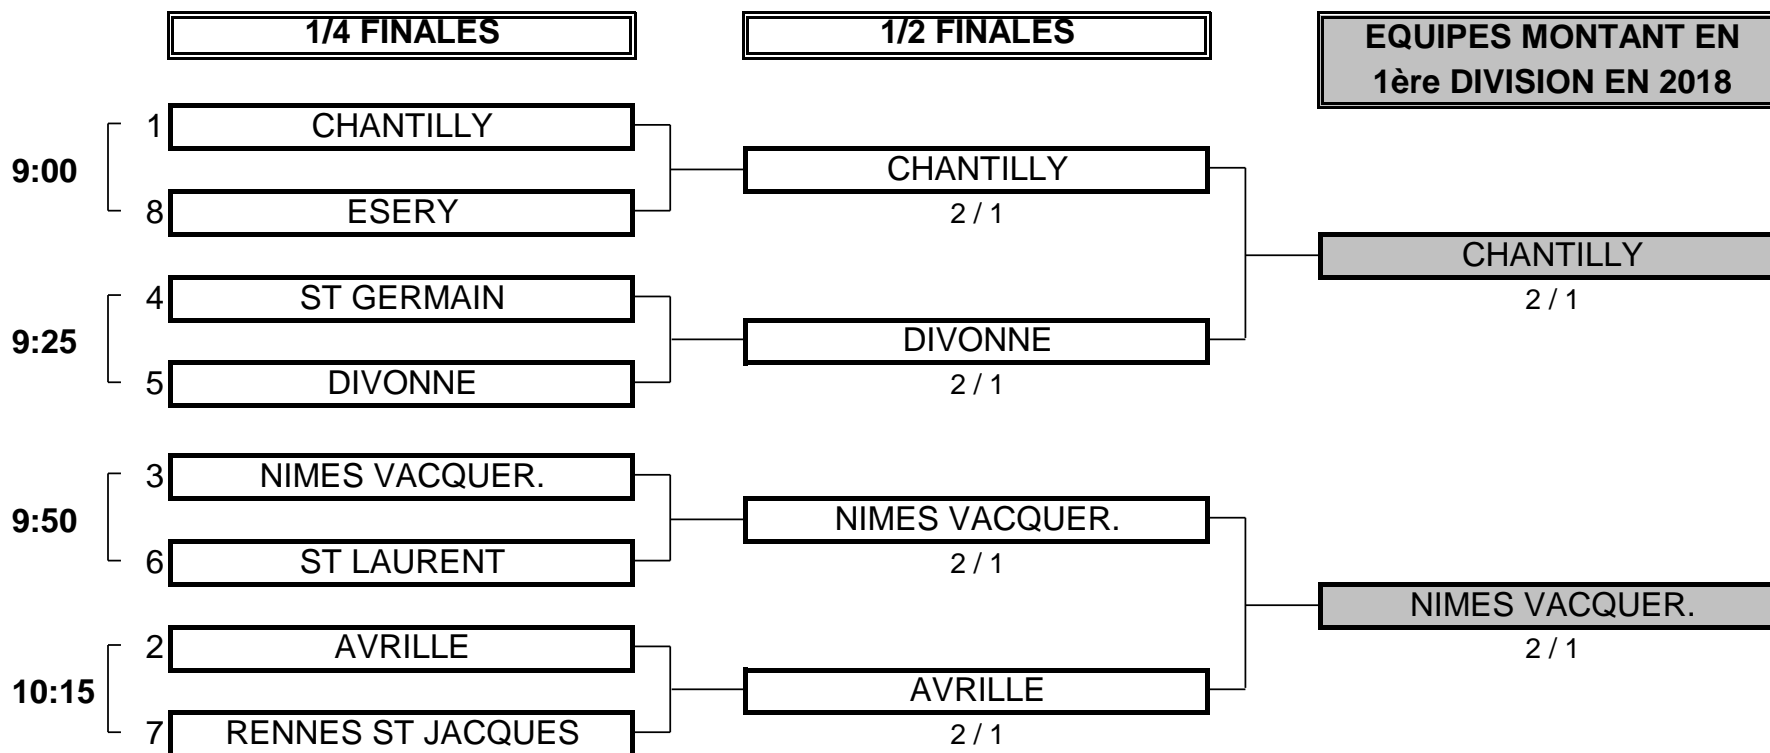

CHAMPIONNAT DE FRANCE PAR EQUIPES SENIORS 2017

2ème DIVISION "B" DAMES

Du 28 Sep. au 1er Oct. - Golf de Saint Laurent

PHASE FINALE MATCH PLAY