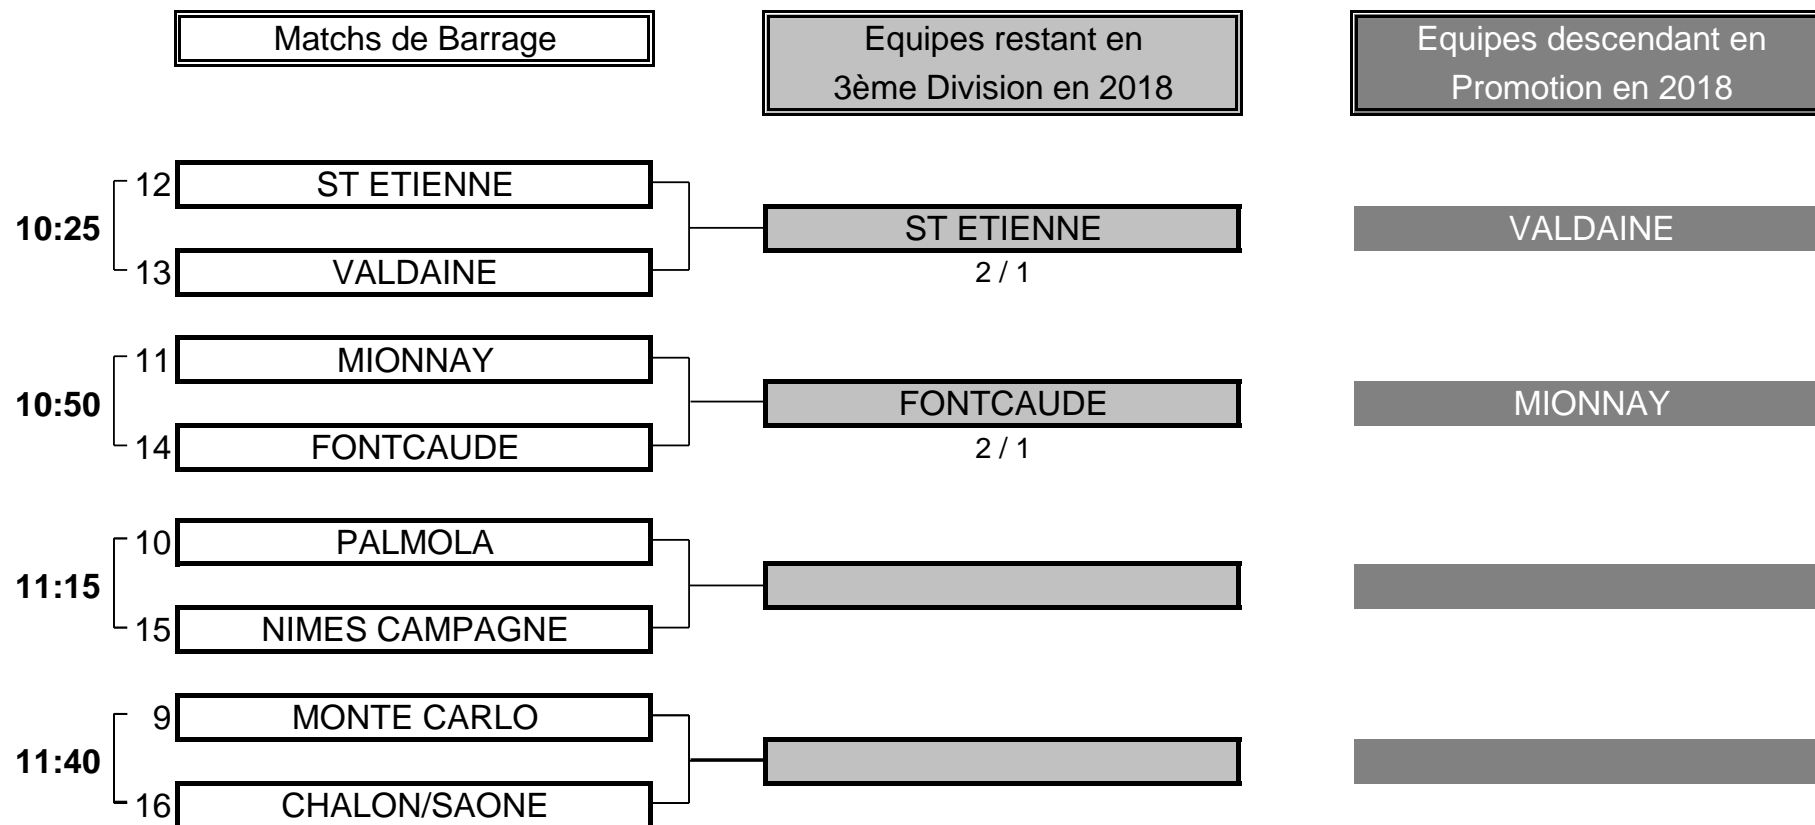

CHAMPIONNAT DE FRANCE PAR EQUIPES SENIORS 2017

3ème DIVISION "D" DAMES

Du 28 septembre au 1er octobre - Golf du Lubéron

BARRAGES