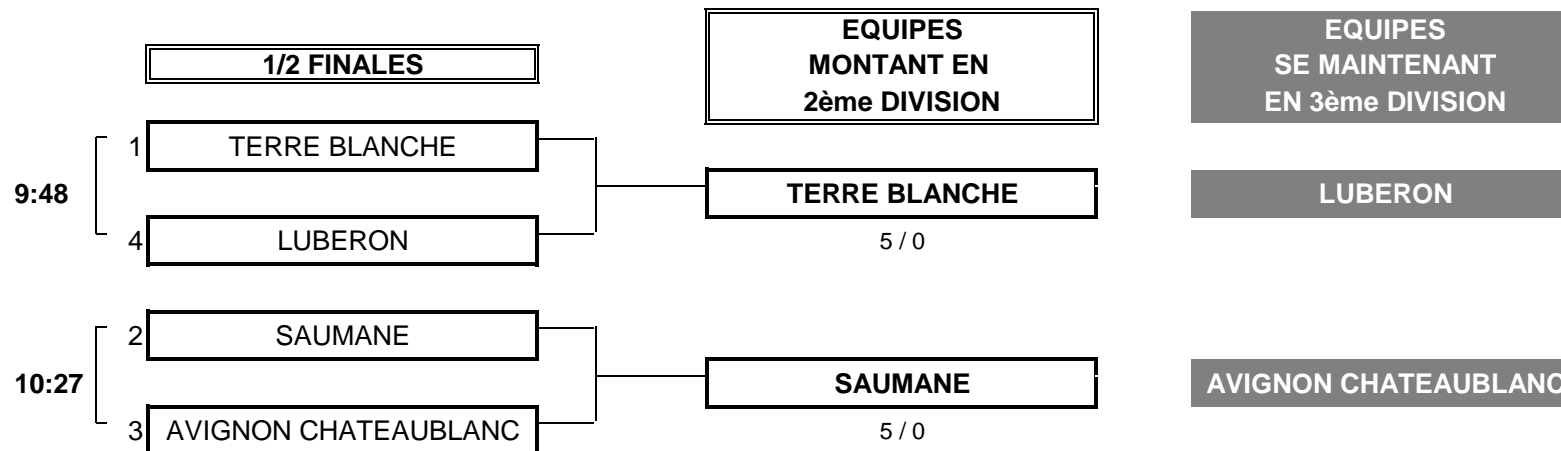

**Championnat de Ligue par Equipes**  
**3ème Division Messieurs**  
**10 et 11 mars 2018 - Golf de Roquebrune**

**PHASE FINALE MATCH PLAY**

**Championnat de Ligue par Equipes**  
**3ème Division Messieurs**  
**10 et 11 mars 2018 - Golf de Roquebrune**

**BARRAGES**