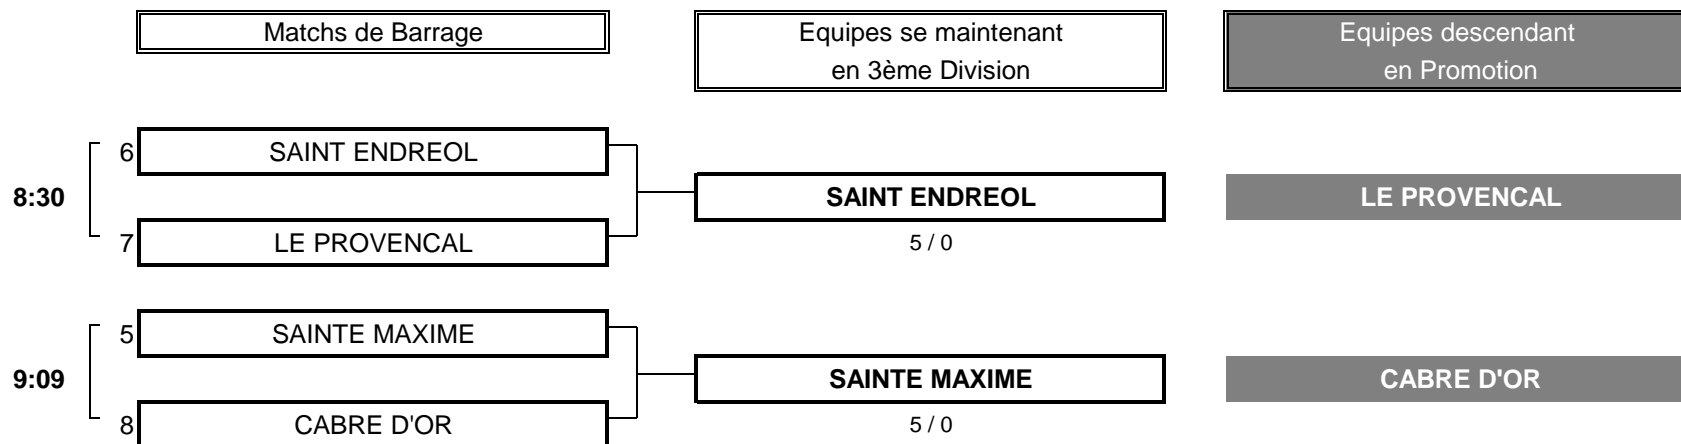

**Championnat de Ligue par Equipes**  
**3ème Division Messieurs**  
**10 et 11 mars 2018 - Golf de Roquebrune**

**PHASE FINALE MATCH PLAY**

**Championnat de Ligue par Equipes**  
**3ème Division Messieurs**  
**10 et 11 mars 2018 - Golf de Roquebrune**

**BARRAGES**