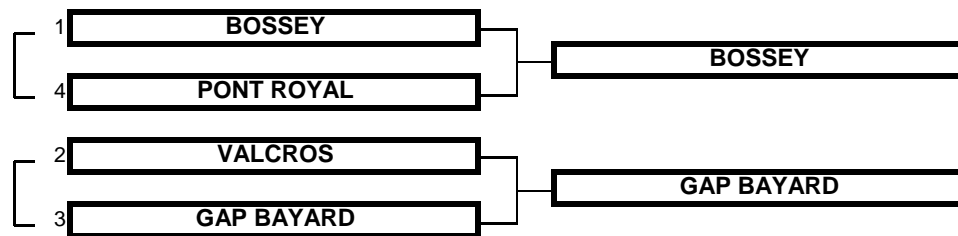

Championnat de France par Equipes  
Promotion Seniors Dames (IR Sud-Est)  
Golf de Valcros - 29, 30 septembre et 1er octobre 2017

TABLEAU MATCH PLAY

1/2 FINALE

Championnat de France par Equipes  
Promotion Seniors Dames (IR Sud-Est)  
Golf de Valcros - 29, 30 septembre et 1er octobre 2017