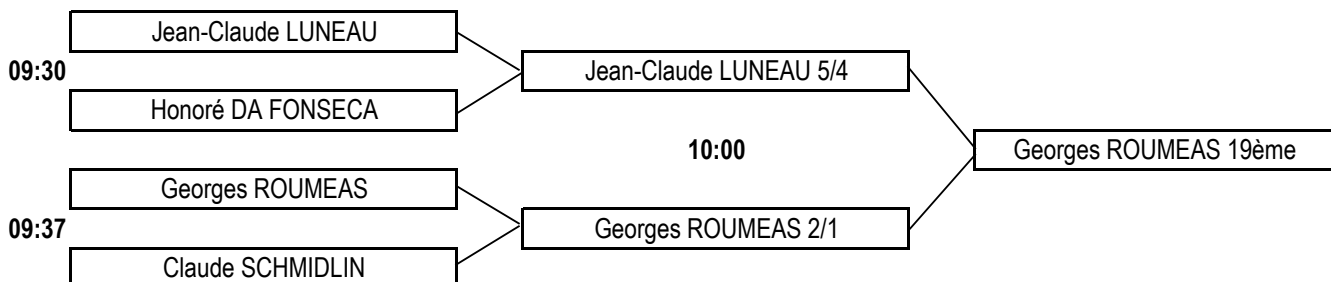

Finale (Tee 1)

Petite Finale (Tee 10)

Seniors 2 Messieurs (Jaunes)

1/2 Finale (Tee 1)

Finale (Tee 1)

Petite Finale (Tee 10)

SAMEDI 25

DIMANCHE 26