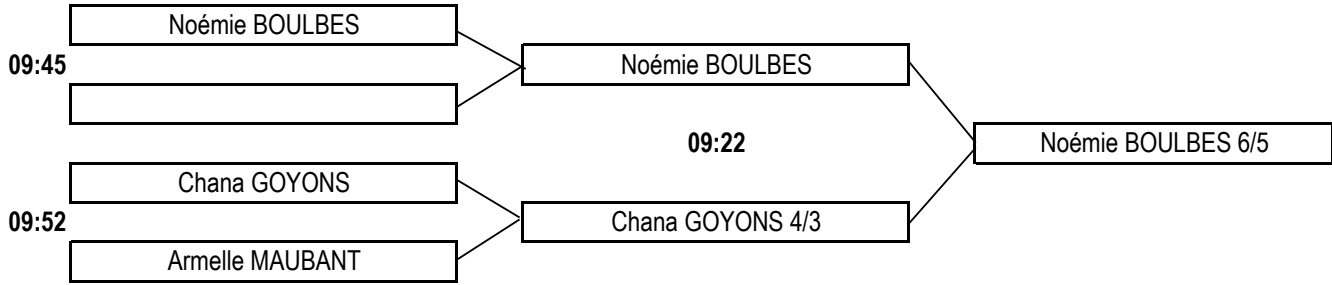

Championnat de Ligue Individuel Match-Play

25 et 26 novembre 2017 au Golf de Saumane

SAMEDI 25

DIMANCHE 26

Benjamins Filles (Bleues)

1/2 Finale (Tee 10)

Finale (Tee 1)

Petite Finale (Tee 10)

U12 Garçons (Jaunes)

1/2 Finale (Tee 10)

Finale (Tee 1)

Petite Finale (Tee 10)

U12 Filles (Rouges)

1/2 Finale (Tee 10)

Finale (Tee 1)

Petite Finale (Tee 10)