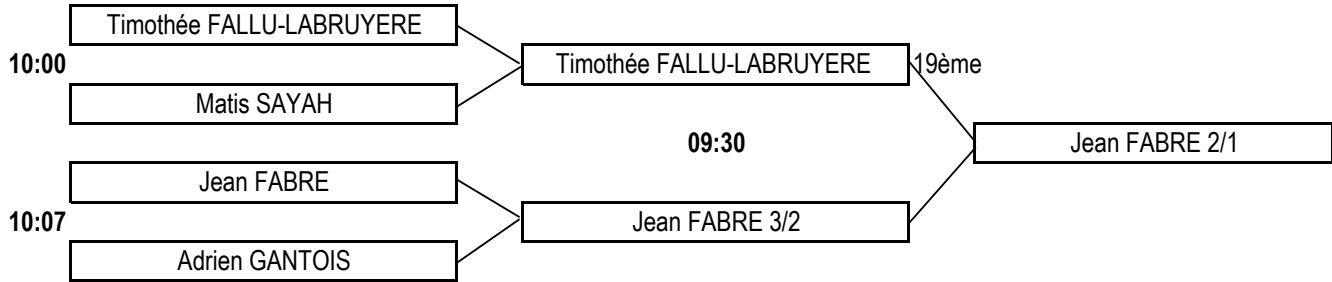

U12 Garçons (Jaunes)

1/2 Finale (Tee 10)

Finale (Tee 1)