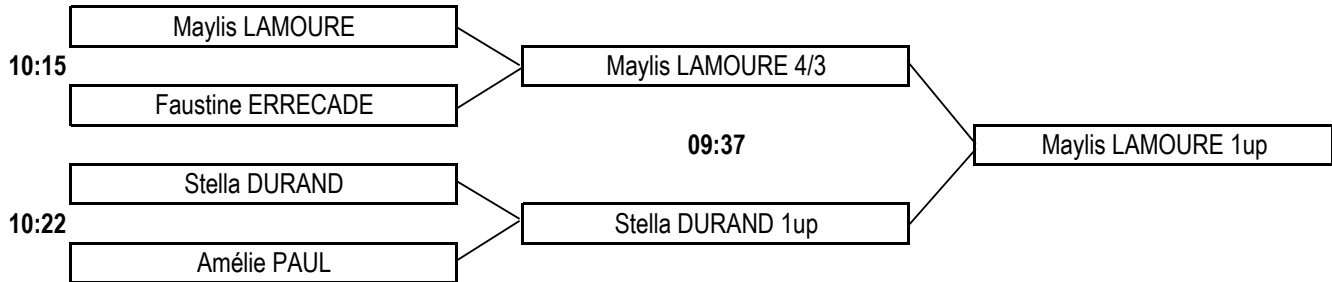

Championnat de Ligue Individuel Match-Play

25 et 26 novembre 2017 au Golf de Saumane

SAMEDI 25

DIMANCHE 26

Benjamins Filles (Bleues)

1/2 Finale (Tee 10)

Finale (Tee 1)

Petite Finale (Tee 10)

U12 Garçons (Jaunes)

1/2 Finale (Tee 10)

Finale (Tee 1)

Petite Finale (Tee 10)

U12 Filles (Rouges)

1/2 Finale (Tee 10)

Finale (Tee 1)

Petite Finale (Tee 10)

SAMEDI 25

DIMANCHE 26

Seniors Messieurs (Jaunes)

1/2 Finale (Tee 1)

Finale (Tee 1)

Petite Finale (Tee 10)

Seniors Dames (Rouges)

1/2 Finale (Tee 1)